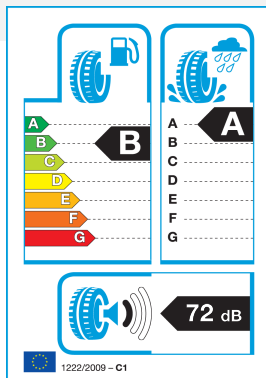

MICHELIN 295/35R 21 107Y Cr.Clima.-3 Sport XL FSL EXTRA LOAD

~~322,48€~~ **316,03€**

- Proizvođač : MICHELIN
- Model : 12MI29535R210Y-3502
- Tip gume : Cijelogodišnje
- Brzinski razred : Y: 300 km/h
- Visina gume : 35
- Širina gume : 295
- Promjer gume : 21
- Nosivost gume : 107

<https://www.gumishop.hr/michelin-295-35r-21-107y-cr-clima-3-sport-xl-fsl-extra-load-12mi29535r210y-3502-3528700995688-html>