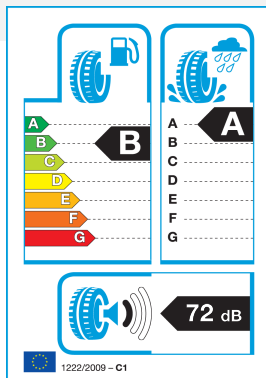

PIRELLI 285/40R 21 109W TL PZero PZ4 (SC) RO XL AUDI-VERSION/EXTRA LOAD

~~322,62€~~ **316,17€**

- Proizvođač : PIRELLI
- Model : 10PI28540R210W-0412
- Tip gume : Ljetne
- Brzinski razred : W: 270 km/h
- Visina gume : 40
- Širina gume : 285
- Promjer gume : 21
- Nosivost gume : 109

<https://www.gumishop.hr/pirelli-285-40r-21-109w-tl-pzero-pz4-sc-ro-xl-audi-version-extra-load-10pi28540r210w-0412-8019227380590.html>