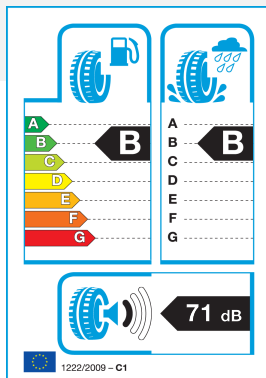

PIRELLI HL285/30R 21 103Y TL PZero PZ5 MO-S XL MERCEDES-VERSION/EXTRA LOAD/PNCS

~~363,80€~~ **349,25€**

- Proizvođač : PIRELLI
- Model : 10PI28530R210Y-0512
- Tip gume : Ljetne
- Brzinski razred : Y: 300 km/h
- Nosivost gume : 103
- Visina gume : 30
- Širina gume : 285
- Promjer gume : 21

<https://www.gumishop.hr/pirelli-hl285-30r-21-103y-tl-pzero-pz5-mo-s-xl-mercedes-version-extra-load-pncs-10pi28530r210y-0512-8019227441208.html>