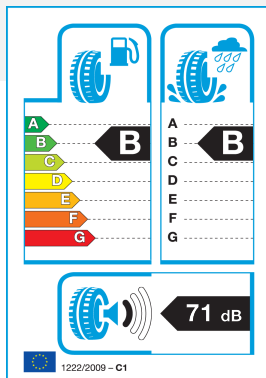

## PIRELLI HL255/35R 21 101Y TL PZero PZ5 MO-S XL MERCEDES-VERSION/EXTRA LOAD/PNCS

~~337,44€~~ **323,94€**

- Proizvođač : PIRELLI
- Model : 10PI25535R210Y-0512
- Tip gume : Ljetne
- Brzinski razred : Y: 300 km/h
- Visina gume : 35
- Nosivost gume : 101
- Širina gume : 255
- Promjer gume : 21