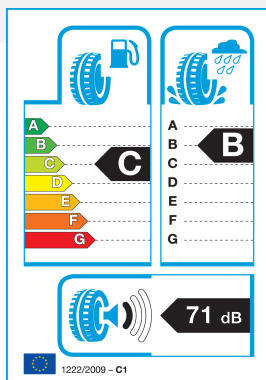

PIRELLI 225/50R 18 99W TL PZero PZ4+ XL FSL BMW-VERSION/EXTRA LOAD

~~173,00€~~ **169,54€**

- Proizvođač : PIRELLI
- Model : 10PI22550R180W-0402
- Tip gume : Ljetne
- Brzinski razred : W: 270 km/h
- Visina gume : 50
- Promjer gume : 18
- Nosivost gume : 99
- Širina gume : 225

<https://www.gumishop.hr/pirelli-225-50r-18-99w-tl-pzero-pz4-xl-fsl-bmw-version-extra-load-10pi22550r180w-0402-8019227398205.html>