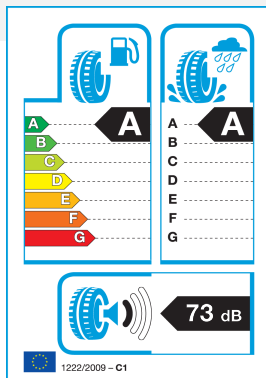

MICHELIN 255/45R 21 106Y TL Pi.Sport-5 Energy XL EXTRA LOAD

362,24€ 354,99€

- Proizvođač : MICHELIN
- Model : 10MI25545R210Y-7552
- Tip gume : Ljetne
- Brzinski razred : Y: 300 km/h
- Visina gume : 45
- Širina gume : 255
- Nosivost gume : 106
- Promjer gume : 21

<https://www.gumishop.hr/michelin-255-45r-21-106y-tl-pi-sport-5-energy-xl-extra-load-10mi25545r210y-7552-3528700034622-html>