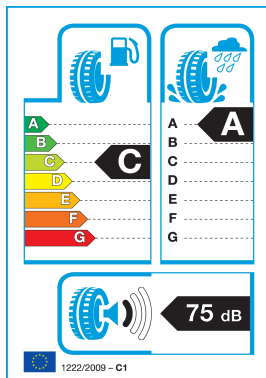

## KUMHO 295/35ZR 21 107Y TL PS-71 SUV XL FSL EXTRA LOAD

~~162,74€~~ **159,48€**

- Proizvođač : KUMHO
- Model : 10KU29535R210Y-0712N
- Tip gume : Ljetne
- Brzinski razred : Y: 300 km/h
- Visina gume : 35
- Širina gume : 295
- Promjer gume : 21
- Nosivost gume : 107

<https://www.gumishop.hr/kumho-295-35zr-21-107y-tl-ps-71-suv-xl-fsl-extra-load-10ku29535r210y-0712n-8808956683269.html>