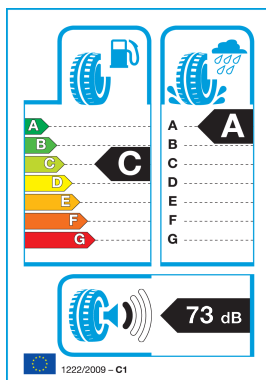

KUMHO 285/45ZR 20 112Y TL PS-71 SUV XL FSL EXTRA LOAD

~~160,17€~~ **156,97€**

- Proizvođač : KUMHO
- Model : 10KU28545R200Y-0712N
- Tip gume : Ljetne
- Brzinski razred : Y: 300 km/h
- Visina gume : 45
- Promjer gume : 20
- Širina gume : 285
- Nosivost gume : 112

<https://www.gumishop.hr/kumho-285-45zr-20-112y-tl-ps-71-suv-xl-fsl-extra-load-10ku28545r200y-0712n-8808956683290.html>