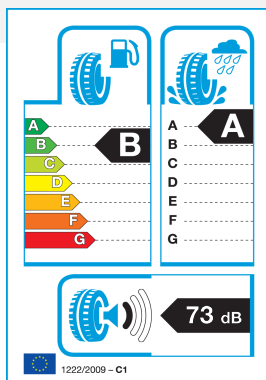

KLEBER 295/35R 21 107Y TL Dynaxer HP-5 XL FSL EXTRA LOAD

~~193,94€~~ **190,06€**

- Proizvođač: : KLEBER
- Model: : 10KL29535R210Y-3052
- Tip gume : Ljetne
- Brzinski razred : Y: 300 km/h
- Visina gume : 35
- Širina gume : 295
- Promjer gume : 21
- Nosivost gume : 107

<https://www.gumishop.hr/kleber-295-35r-21-107y-tl-dynaxer-hp-5-xl-fsl-extra-load-10kl29535r210y-3052-3528704070206.html>