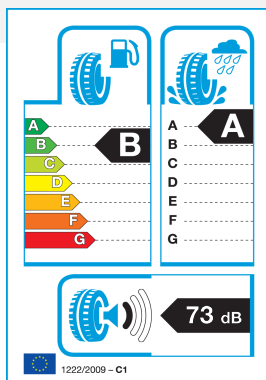

KLEBER 285/40R 21 109Y TL Dynaxer HP-5 XL FSL EXTRA LOAD

~~229,57€~~ **224,98€**

- Proizvođač: : KLEBER
- Model: : 10KL28540R210Y-3052
- Tip gume : Ljetne
- Brzinski razred : Y: 300 km/h
- Visina gume : 40
- Širina gume : 285
- Promjer gume : 21
- Nosivost gume : 109

<https://www.gumishop.hr/kleber-285-40r-21-109y-tl-dynaxer-hp-5-xl-fsl-extra-load-10kl28540r210y-3052-3528706570025.html>