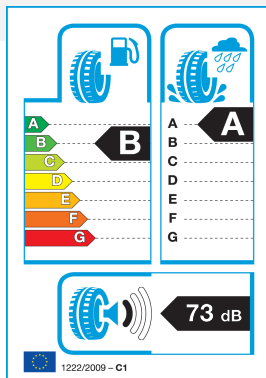

## KLEBER 265/45R 20 108Y TL Dynaxer HP-5 XL FSL EXTRA LOAD

~~203,21€~~ **199,14€**

- Proizvođač: : KLEBER
- Model: : 10KL26545R200Y-3052
- Tip gume : Ljetne
- Brzinski razred : Y: 300 km/h
- Visina gume : 45
- Promjer gume : 20
- Širina gume : 265
- Nosivost gume : 108

<https://www.gumishop.hr/kleber-265-45r-20-108y-tl-dynaxer-hp-5-xl-fsl-extra-load-10kl26545r200y-3052-3528703922544.html>