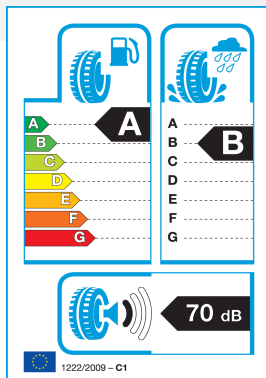

## CONTINENTAL 275/35R 20 102Y TL EcoCont.6Q + XL FR BMW/EXTRA LOAD

~~262,77€~~ **252,26€**

- Proizvođač : CONTINENTAL
- Model : 10CO27535R200Y-0062Q
- Tip gume : Ljetne
- Brzinski razred : Y: 300 km/h
- Visina gume : 35
- Nosivost gume : 102
- Promjer gume : 20
- Širina gume : 275

<https://www.gumishop.hr/continental-275-35r-20-102y-tl-ecocont-6q-xl-fr-bmw-extra-load-10co27535r200y-0062q-4019238301083-html>