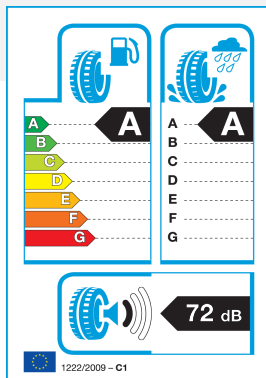

CONTINENTAL 235/55R 17 103H TL EcoCont.7S XL (+) VW-MODELLE/EXTRA LOAD

~~158,32€~~ **155,15€**

- Proizvođač : CONTINENTAL
- Model : 10CO23555R170H-0072
- Tip gume : Ljetne
- Promjer gume : 17
- Brzinski razred : H: 210 km/h
- Visina gume : 55
- Širina gume : 235
- Nosivost gume : 103

<https://www.gumishop.hr/continental-235-55r-17-103h-tl-ecocont-7s-xl-vw-modelle-extra-load-10co23555r170h-0072-4019238097078-html>