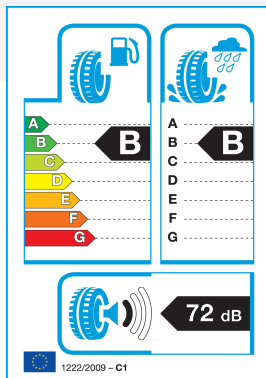

CONTINENTAL 225/45R 19 96W TL EcoCont.6 SSR + XL RUN-FLAT/BMW-MODELLE/EXTRA LOAD

~~223,58€~~ **219,11€**

- Proizvođač : CONTINENTAL
- Model : 10CO22545R190W-0062R
- Tip gume : Ljetne
- Brzinski razred : W: 270 km/h
- Promjer gume : 19
- Visina gume : 45
- Nosivost gume : 96
- Širina gume : 225
- Run flat : Run flat

[https://www.gumishop.hr/continental-225-45r-19-96w-tl-ecocont-6-ssr-xl-run-flat-bmw-modelle-extra-load-10co22545r190w-0062r-4019238300727-h
tml](https://www.gumishop.hr/continental-225-45r-19-96w-tl-ecocont-6-ssr-xl-run-flat-bmw-modelle-extra-load-10co22545r190w-0062r-4019238300727-html)