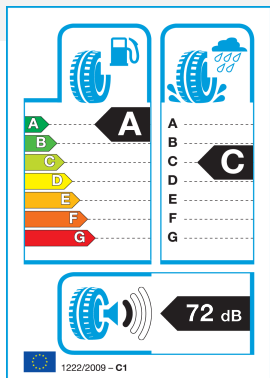

## BRIDGESTONE 235/45R 18 98Y TL Pot.Sport Evo XL FSL EXTRA LOAD

~~157,04€~~ **153,89€**

- Proizvođač :  
BRIDGESTONE
- Model :  
10BR23545R180Y-9702
- Tip gume : Ljetne
- Brzinski razred : Y: 300  
km/h
- Promjer gume : 18
- Visina gume : 45
- Nosivost gume : 98
- Širina gume : 235

<https://www.gumishop.hr/bridgestone-235-45r-18-98y-tl-pot-sport-evo-xl-fsl-extra-load-10br23545r180y-9702-3286342897813.html>