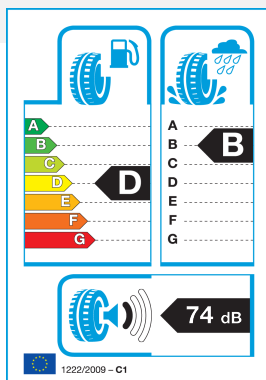

## VREDESTEIN 305/35R 21 109Y Wintrac Pro Plus XL FSL EXTRA LOAD

~~278,45€~~ **272,88€**

- Proizvođač: : VREDESTEIN
- Model: : 13VR30535R210Y-6502
- Tip gume : Zimske
- Brzinski razred : Y: 300 km/h
- Visina gume : 35
- Širina gume : 305
- Promjer gume : 21
- Nosivost gume : 109

<https://www.gumishop.hr/vredestein-305-35r-21-109y-wintrac-pro-plus-xl-fsl-extra-load-13vr30535r210y-6502-8714692801884.html>