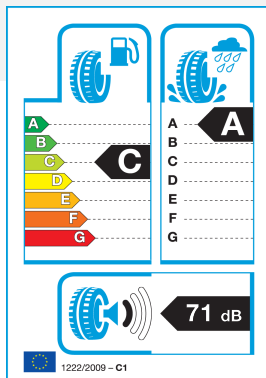

PIRELLI HL275/40R 20 109V PZero Wint.-2 + XL FSL BMW-VERSION/EXTRA LOAD

~~301,67€~~ **289,61€**

- Proizvođač : PIRELLI
- Model : 13PI27540R200V-2222
- Tip gume : Zimske
- Brzinski razred : V: 240 km/h
- Visina gume : 40
- Promjer gume : 20
- Širina gume : 275
- Nosivost gume : 109

PIRELLI HL275/40R 20 109V PZero Wint.-2 + XL FSL BMW-VERSION/EXTRA LOAD

<https://www.gumishop.hr/pirelli-hl275-40r-20-109v-pzero-wint-2-xl-fsl-bmw-version-extra-load-13pi27540r200v-2222-8019227430998-html>