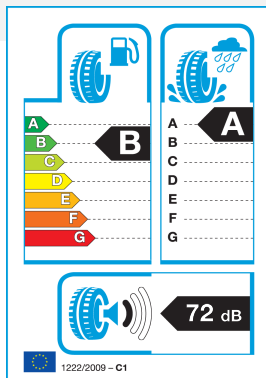

## MICHELIN 255/40R 19 100Y Cr.Clima.-3 Sport XL FSL EXTRA LOAD

~~227,43€~~ **222,88€**

- Proizvođač : MICHELIN
- Model : 12MI25540R190Y-3502
- Tip gume : Cijelogodišnje
- Brzinski razred : Y: 300 km/h
- Promjer gume : 19
- Visina gume : 40
- Nosivost gume : 100
- Širina gume : 255

<https://www.gumishop.hr/michelin-255-40r-19-100y-cr-clima-3-sport-xl-fsl-extra-load-12mi25540r190y-3502-3528701994772.html>