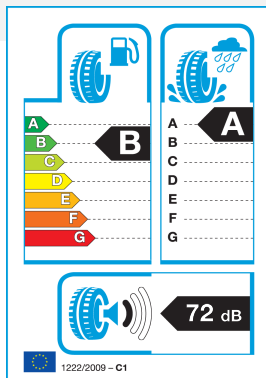

MICHELIN 255/40R 18 99Y TL Cr.Climate-3 Sport XL EXTRA LOAD

~~223,58€~~ **219,11€**

- Proizvođač : MICHELIN
- Model : 12MI25540R180Y-3502
- Tip gume : Cijelogodišnje
- Brzinski razred : Y: 300 km/h
- Visina gume : 40
- Promjer gume : 18
- Nosivost gume : 99
- Širina gume : 255

<https://www.gumishop.hr/michelin-255-40r-18-99y-tl-cr-climate-3-sport-xl-extra-load-12mi25540r180y-3502-3528708794603-html>