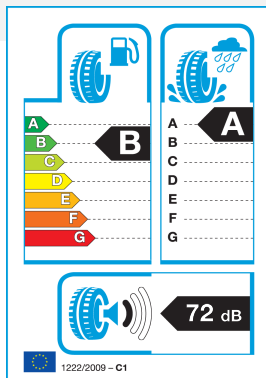

MICHELIN 245/45R 20 103V Cr.Clima.-3 Sport XL FSL EXTRA LOAD

~~307,66€~~ **301,50€**

- Proizvođač : MICHELIN
- Model : 12MI24545R200V-3502
- Tip gume : Cijelogodišnje
- Brzinski razred : V: 240 km/h
- Visina gume : 45
- Promjer gume : 20
- Nosivost gume : 103
- Širina gume : 245

<https://www.gumishop.hr/michelin-245-45r-20-103v-cr-clima-3-sport-xl-fsl-extra-load-12mi24545r200v-3502-3528703040767-html>