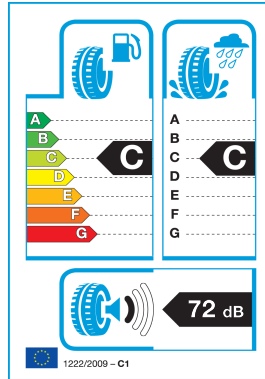

DUNLOP 235/40R 18 95W TL AllSeason-2 XL MFS EXTRA LOAD

~~143,36€~~ **140,49€**

- Proizvođač : DUNLOP
- Model : 12DU23540R180W-2002
- Tip gume : Cijelogodišnje
- Brzinski razred : W: 270 km/h
- Nosivost gume : 95
- Visina gume : 40
- Promjer gume : 18
- Širina gume : 235

<https://www.gumishop.hr/dunlop-235-40r-18-95w-tl-allseason-2-xl-mfs-extra-load-12du23540r180w-2002-4038526421876.html>