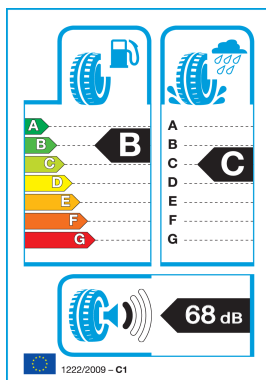

PIRELLI 195/55R 16 91V TL Cintur.P-1 XL EXTRA LOAD

~~135,80€~~ **133,09€**

- Proizvođač : PIRELLI
- Model : 10PI19555R160V-1012
- Tip gume : Ljetne
- Brzinski razred : V: 240 km/h
- Visina gume : 55
- Promjer gume : 16
- Širina gume : 195
- Nosivost gume : 91

<https://www.gumishop.hr/pirelli-195-55r-16-91v-tl-cintur-p-1-xl-extra-load-10pi19555r160v-1012-8019227457629-html>