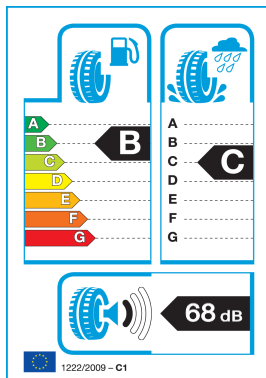

PIRELLI 195/55R 16 91V TL Cintur.P-1 XL EXTRA LOAD

~~132,10€~~ **126,81€**

- Proizvođač : PIRELLI
- Model : 10PI19555R160V-1012
- Tip gume : Ljetne
- Brzinski razred : V: 240 km/h
- Visina gume : 55
- Promjer gume : 16
- Širina gume : 195
- Nosivost gume : 91

<https://www.gumishop.hr/pirelli-195-55r-16-91v-tl-cintur-p-1-xl-extra-load-10pi19555r160v-1012-8019227457629-html>