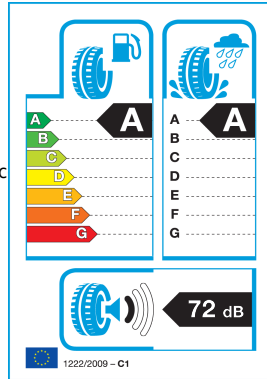

✓ VW homologacija

Oznaka (+) VW-Modelle znači da je guma prilagođena i odobrena za Volkswagen vozila, osiguravajući optimalnu kompatibilnost i performanse.

Tehničke značajke

Veličina: **205/60 R16**

Brzinska klasa: **H (do 210 km/h)**

Nosivost: **96 (XL - Extra Load)**

Vrsta: **Ljetna guma za osobna vozila**

Tehnologija: **Green Chili 3.0**

Nizak otpor kotrljanja i smanjena buka

<https://www.gumishop.hr/continental-205-60r-16-96h-tl-ecoc>