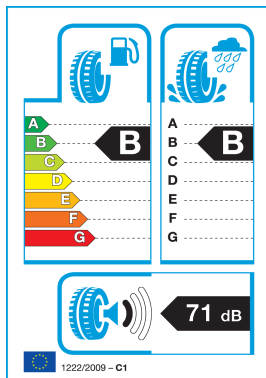

## CONTINENTAL 185/55R 16 87H TL EcoCont.6 XL EXTRA LOAD

~~156,32€~~ **153,20€**

- Proizvođač : CONTINENTAL
- Model : 10CO18555R160H-0062E
- Tip gume : Ljetne
- Brzinski razred : H: 210 km/h
- Visina gume : 55
- Širina gume : 185
- Promjer gume : 16
- Nosivost gume : 87

<https://www.gumishop.hr/continental-185-55r-16-87h-tl-ecocont-6-xl-extra-load-10co18555r160h-0062e-4019238290486-html>