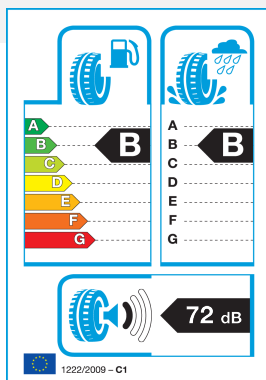

PIRELLI 215/65R 16 102V TL Cintur.Winter-3 XL EXTRA LOAD

~~147,06€~~ **144,12€**

- Proizvođač : PIRELLI
- Model : 13PI21565R160V-5032
- Tip gume : Zimske
- Brzinski razred : V: 240 km/h
- Visina gume : 65
- Promjer gume : 16
- Širina gume : 215
- Nosivost gume : 102

<https://www.gumishop.hr/pirelli-215-65r-16-102v-tl-cintur-winter-3-xl-extra-load-13pi21565r160v-5032-8019227456486-html>