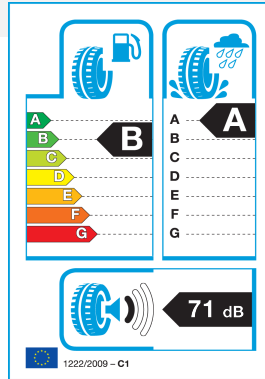

## PIRELLI 275/45R 21 110Y TL Scorp.All Sea.SF-3 XL EXTRA LOAD

~~238,69€~~ **229,14€**

- Proizvođač: : PIRELLI
- Model: : 12PI27545R210Y-5032
- Tip gume : Cijelogodišnje
- Brzinski razred : Y: 300 km/h
- Visina gume : 45
- Širina gume : 275
- Promjer gume : 21
- Nosivost gume : 110

<https://www.gumishop.hr/pirelli-275-45r-21-110y-tl-scorp-all-sea-sf-3-xl-extra-load-12pi27545r210y-5032-8019227451825-html>