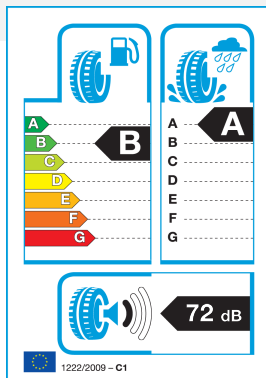

## PIRELLI 235/65R 17 108W TL Scorp.All Sea.SF-3 XL EXTRA LOAD

~~150,20€~~ **147,19€**

- Proizvođač : PIRELLI
- Model : 12PI23565R170W-5032
- Tip gume : Cijelogodišnje
- Promjer gume : 17
- Brzinski razred : W: 270 km/h
- Visina gume : 65
- Širina gume : 235
- Nosivost gume : 108

<https://www.gumishop.hr/pirelli-235-65r-17-108w-tl-scorp-all-sea-sf-3-xl-extra-load-12pi23565r170w-5032-8019227451696.html>