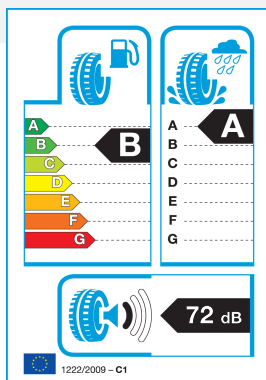

MICHELIN 285/35R 20 104Y Cr.Clima.-3 Sport XL FSL EXTRA LOAD

~~360,67€~~ **353,45€**

- Proizvođač : MICHELIN
- Model : 12MI28535R200Y-3502
- Tip gume : Cijelogodišnje
- Brzinski razred : Y: 300 km/h
- Visina gume : 35
- Promjer gume : 20
- Širina gume : 285
- Nosivost gume : 104

<https://www.gumishop.hr/michelin-285-35r-20-104y-cr-clima-3-sport-xl-fsl-extra-load-12mi28535r200y-3502-3528703043492-html>