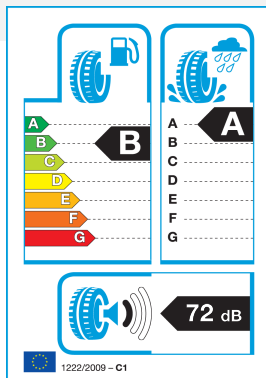

## MICHELIN 255/40R 21 102Y TL Cr.Climate-3 Sport XL EXTRA LOAD

**382,19€ 374,54€**

- Proizvođač : MICHELIN
- Model : 12MI25540R210Y-3502
- Tip gume : Cijelogodišnje
- Brzinski razred : Y: 300 km/h
- Visina gume : 40
- Nosivost gume : 102
- Širina gume : 255
- Promjer gume : 21