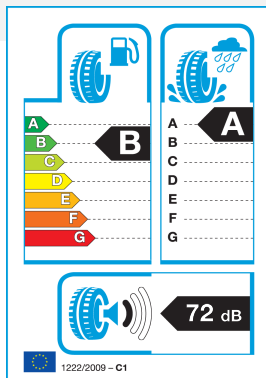

## MICHELIN 255/40R 20 101Y TL Cr.Climate-3 Sport XL EXTRA LOAD

~~318,49€~~ **312,12€**

- Proizvođač : MICHELIN
- Model : 12MI25540R200Y-3502
- Tip gume : Cijelogodišnje
- Brzinski razred : Y: 300 km/h
- Visina gume : 40
- Nosivost gume : 101
- Promjer gume : 20
- Širina gume : 255

<https://www.gumishop.hr/michelin-255-40r-20-101y-tl-cr-climate-3-sport-xl-extra-load-12mi25540r200y-3502-3528703334354.html>