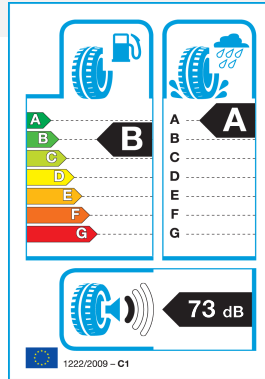

PIRELLI HL285/40ZR 20 111Y TL PZero PZ5 + XL BMW-VERSION/EXTRA LOAD

300,11€ 294,10€

- Proizvođač : PIRELLI
- Model : 10PI28540R200Y-0512
- Tip gume : Ljetne
- Brzinski razred : Y: 300 km/h
- Visina gume : 40
- Promjer gume : 20
- Širina gume : 285
- Nosivost gume : 111

<https://www.gumishop.hr/pirelli-hl285-40zr-20-111y-tl-pzero-pz5-xl-bmw-version-extra-load-10pi28540r200y-0512-8019227426670.html>