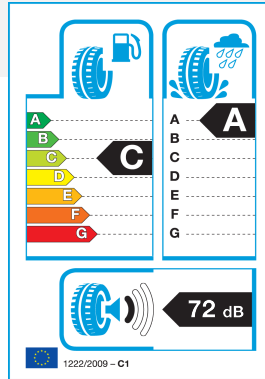

**CONTINENTAL 225/40R 20 94Y TL PremCont.6 SSR XL FR RUN-FLAT/EXTRA LOAD**

**268,61€ 263,24€**

- Proizvođač : CONTINENTAL
- Model : 10CO22540R200Y-0602P
- Tip gume : Ljetne
- Brzinski razred : Y: 300 km/h
- Visina gume : 40
- Nosivost gume : 94
- Širina gume : 225
- Promjer gume : 20
- Run flat : Run flat

CONTINENTAL 225/40R 20 94Y TL PremCont.6 SSR XL FR RUN-FLAT/EXTRA LOAD

<https://www.gumishop.hr/continental-225-40r-20-94y-tl-premcont-6-ssr-xl-fr-run-flat-extra-load-10co22540r200y-0602p-4019238290103.html>