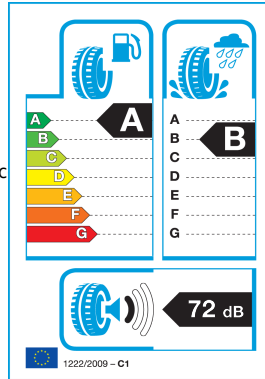

<https://www.gumishop.hr/continental-205-60r-16-96h-tl-ecoc>