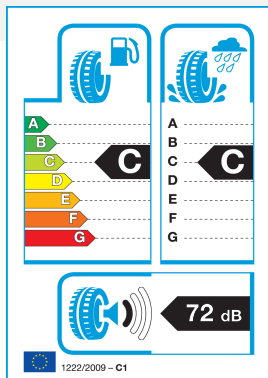

GOODYEAR 255/45R 20 105T TL UG Perform.Plus XL MF SEALTECH/EXTRA LOAD

~~353,97€~~ **346,89€**

- Proizvođač: : GOODYEAR
- Model: :
13GY25545R200T-2222S
- Tip gume : Zimske
- Brzinski razred : T: 190
km/h
- Visina gume : 45
- Promjer gume : 20
- Širina gume : 255
- Nosivost gume : 105

<https://www.gumishop.hr/goodyear-255-45r-20-105t-tl-ug-perform-plus-xl-mf-sealtech-extra-load-13gy25545r200t-2222s-4038526335852.html>