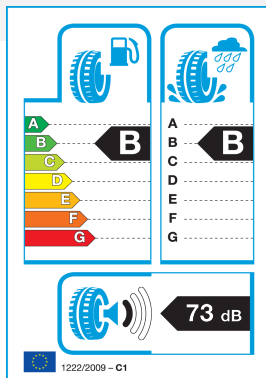

CONTINENTAL 275/40R 20 106Y TL AllSeasonContact-2 XL EXTRA LOAD

~~252,37€~~ **247,32€**

- Proizvođač : CONTINENTAL
- Model : 12CO27540R200Y-2002
- Tip gume : Cijelogodišnje
- Brzinski razred : Y: 300 km/h
- Visina gume : 40
- Promjer gume : 20
- Širina gume : 275
- Nosivost gume : 106

<https://www.gumishop.hr/continental-275-40r-20-106y-tl-allseasoncontact-2-xl-extra-load-12co27540r200y-2002-4019238295436.html>