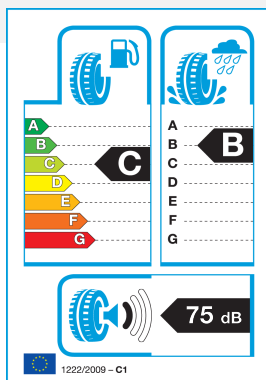

PIRELLI 295/40ZR 20 110Y TL PZe.Ro.As.AO XL AUDI-VERSION/EXTRA LOAD

~~162,74€~~ **159,48€**

- Proizvođač : PIRELLI
- Model : 11PI29540R200Y-0112
- Tip gume : Ljetne
- Brzinski razred : Y: 300 km/h
- Visina gume : 40
- Promjer gume : 20
- Širina gume : 295
- Nosivost gume : 110

<https://www.gumishop.hr/pirelli-295-40zr-20-110y-tl-pze-ro-as-ao-xl-audi-version-extra-load-11pi29540r200y-0112-8019227174397-html>