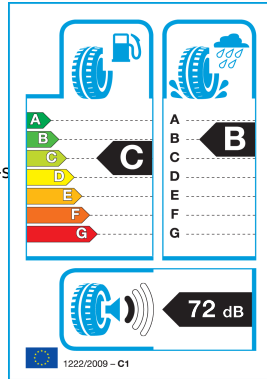

[7535r200y-4302-6958460939986.html](https://www.gumishop.hr/platin-275-35zr-20-102y-tl-rp-430-s)