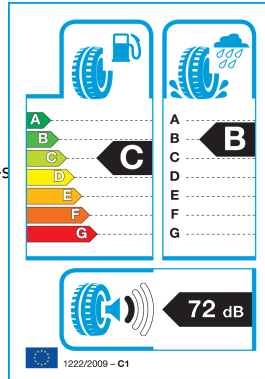

[5540r190y-4302-6958460939917.html](https://www.gumishop.hr/platin-255-40zr-19-100y-tl-rp-430-s)