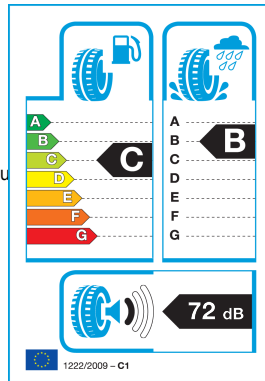

[535r190y-4302-6958460939894.html](https://www.gumishop.hr/platin-255-35zr-19-96y-tl-rp-430-su)