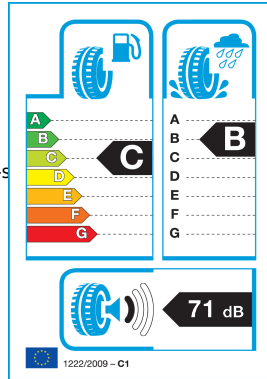

[4545r190y-4302-6958460939849.html](https://www.gumishop.hr/platin-245-45zr-19-102y-tl-rp-430-s)