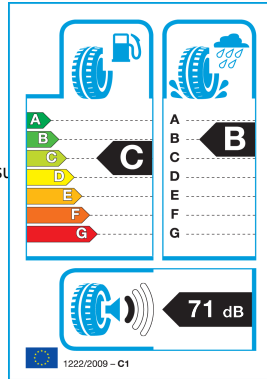

<https://www.gumishop.hr/platin-215-70r-16-100h-tl-rp-330-su>