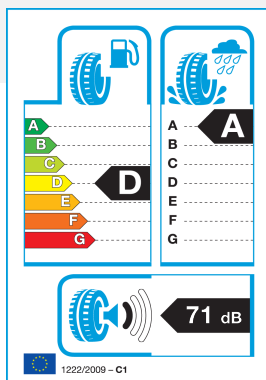

PIRELLI 285/35R 19 103Y TL PZero PZ4 MO1 XL FSL MERCEDES-VERSION/EXTRA LOAD

~~289,28€~~ **277,70€**

- Proizvođač : PIRELLI
- Model : 10PI28535R190Y-0402
- Tip gume : Ljetne
- Brzinski razred : Y: 300 km/h
- Promjer gume : 19
- Visina gume : 35
- Nosivost gume : 103
- Širina gume : 285

<https://www.gumishop.hr/pirelli-285-35r-19-103y-tl-pzero-pz4-mo1-xl-fsl-mercedes-version-extra-load-10pi28535r190y-0402-8019227383157.html>