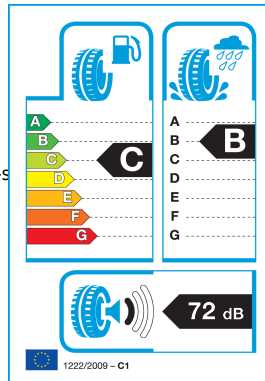

[5545r200y-4302-6958460939948.html](https://www.gumishop.hr/platin-255-45zr-20-105y-tl-rp-430-s)