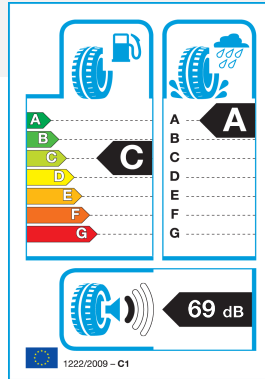

**GOODYEAR 235/45R 19 95V TL EfficientGrip ROF MOE RUN-ON-FLAT/MERCEDES-AUSFÜHRUNG**

~~259,64€~~ **249,25€**

- Proizvođač : GOODYEAR
- Model : 11GY23545R190V-6500R
- Tip gume : Ljetne
- Brzinski razred : V: 240 km/h
- Promjer gume : 19
- Nosivost gume : 95
- Visina gume : 45
- Širina gume : 235
- Run flat : Run flat

<https://www.gumishop.hr/goodyear-235-45r-19-95v-tl-efficientgrip-rof-moe-run-on-flat-mercedes-ausfuhrung-11gy23545r190v-6500r-5452000433923.html>