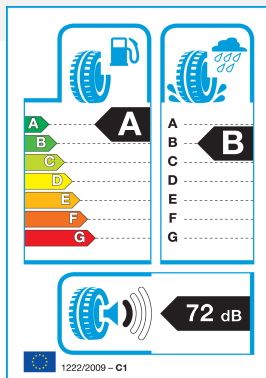

CONTINENTAL 245/45R 18 100Y TL EcoCont.6 + XL BMW-MODELLE/EXTRA LOAD

~~159,89€~~ **156,69€**

- Proizvođač : CONTINENTAL
- Model : 10CO24545R180Y-0062B
- Tip gume : Ljetne
- Brzinski razred : Y: 300 km/h
- Promjer gume : 18
- Visina gume : 45
- Nosivost gume : 100
- Širina gume : 245

<https://www.gumishop.hr/continental-245-45r-18-100y-tl-ecocont-6-xl-bmw-modelle-extra-load-10co24545r180y-0062b-4019238299717-html>