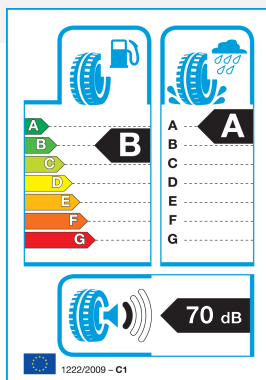

## KLEBER 235/40R 19 96Y TL Dynaxer HP-5 XL FSL EXTRA LOAD

~~156,18€~~ **153,06€**

- Proizvođač : KLEBER
- Model : 10KL23540R190Y-3052
- Tip gume : Ljetne
- Brzinski razred : Y: 300 km/h
- Promjer gume : 19
- Visina gume : 40
- Nosivost gume : 96
- Širina gume : 235

<https://www.gumishop.hr/kleber-235-40r-19-96y-tl-dynaxer-hp-5-xl-fsl-extra-load-10kl23540r190y-3052-3528705464646.html>