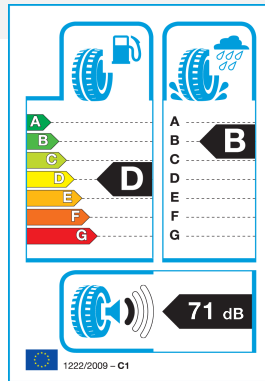

## YOKOHAMA 225/50R 18 99V TL BluEarth Wint.(V906) EXTRA LOAD

~~158,60€~~ **155,43€**

- Proizvođač : YOKOHAMA
- Model : 13YO22550R180V-9062
- Tip gume : Zimske
- Brzinski razred : V: 240 km/h
- Visina gume : 50
- Promjer gume : 18
- Nosivost gume : 99
- Širina gume : 225

<https://www.gumishop.hr/yokohama-225-50r-18-99v-tl-bluearth-wint-v906-extra-load-13yo22550r180v-9062-4968814999117-html>