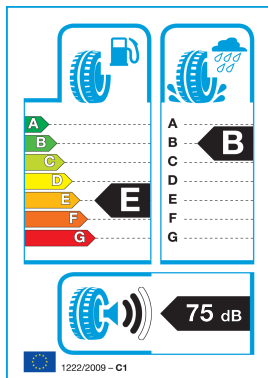

YOKOHAMA LT235/80R 17 120S TL Geol. A/T4 G018 (RBL)

~~138,37€~~ **135,60€**

- Proizvođač: : YOKOHAMA
- Model: :
11YO23580R170S-0180A
- Promjer gume : 17
- Brzinski razred : S: 180
km/h
- Širina gume : 235
- Visina gume : 80
- Nosivost gume : 120

<https://www.gumishop.hr/yokohama-lt235-80r-17-120s-tl-geol-a-t4-g018-rbl-11yo23580r170s-0180a-4548515309912-html>