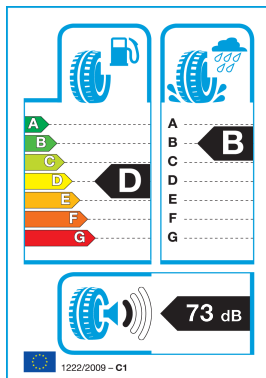

PIRELLI 275/40ZR 20 106Y TL PZero XL FSL EXTRA LOAD

188,24€ 180,71€

- Proizvođač : PIRELLI
- Model : 11PI27540R200Y-0052
- Tip gume : Ljetne
- Brzinski razred : Y: 300 km/h
- Visina gume : 40
- Promjer gume : 20
- Širina gume : 275
- Nosivost gume : 106

<https://www.gumishop.hr/pirelli-275-40zr-20-106y-tl-pzero-xl-fsl-extra-load-11pi27540r200y-0052-8019227179163.html>