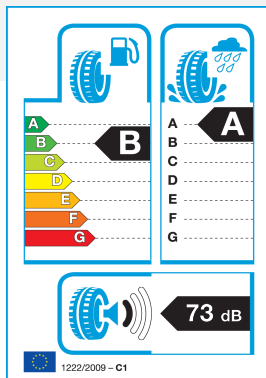

## YOKOHAMA 265/40ZR 19 102Y Ad.Sp.V-107 MO1 XL RPB MERCEDES-AUSFAHRRUNG

~~180,41€~~ **176,80€**

- Proizvođač : YOKOHAMA
- Model : 10YO26540R190Y-1072M
- Tip gume : Ljetne
- Brzinski razred : Y: 300 km/h
- Promjer gume : 19
- Visina gume : 40
- Nosivost gume : 102
- Širina gume : 265

<https://www.gumishop.hr/yokohama-265-40zr-19-102y-ad-sp-v-107-mo1-xl-rpb-mercedes-ausfa-hrung-10yo26540r190y-1072m-4548515043014-html>